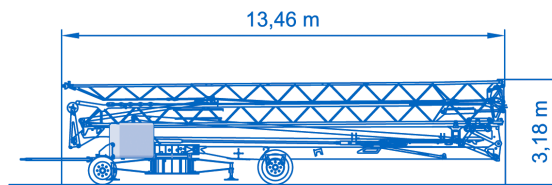

UNTENDREHER AUSLEGERZUGBAND SERIE E

 Kg	2200	2024	1707	1472	1291	1148	1029	932	850
 n	12,13	13	15	17	19	21	23	25	27

	m/min	kg	kw	MONOFASE MONOFASICA MONOPHASEC ONE-PHASE WECHSELSTROM
	5 15 22 42	2200 1750 1000 850	3 4 8	
	m/min		kw	v
	0 - 1		1,5	230 400
	m/min		kw	MAX. POWER
	17,8 28,6 39,3 / 53,5		3	KVA 6