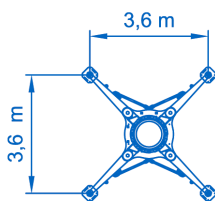

UNTENDREHER AUSLEGERZUGBAND SERIE E

 Kg	2200	2024	1707	1472	1291	1148	1029	932	850
 n	12,13	13	15	17	19	21	23	25	27

	m/min	kg	kw	MONOFASE MONOFASICA MONOPHASEC ONE-PHASE WECHSELSTROM
	5 15 22 42	2200 1750 1000 850	3 4 8	
	m/min		kw	v
	0 - 1		1,5	230 400
	m/min		kw	MAX. POWER
	17,8 28,6 39,3 / 53,5		3	KVA 6