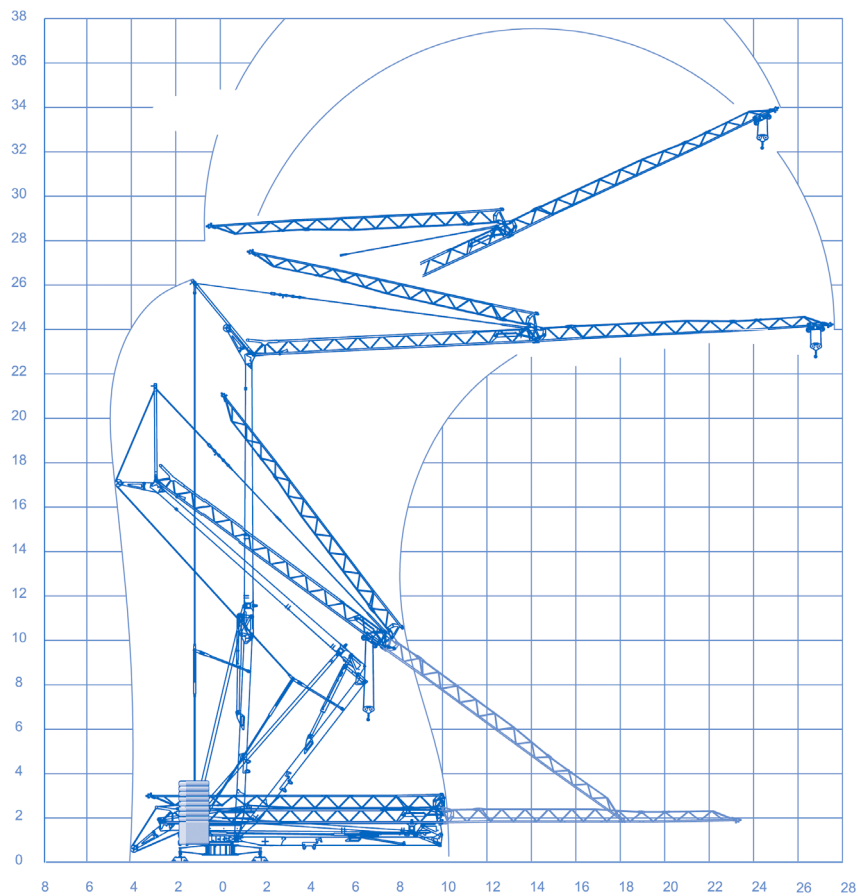

UNTENDREHER AUSLEGERZUGBAND SERIE E

 Kg	2200	2024	1707	1472	1291	1148	1029	932	850
 n	12,13	13	15	17	19	21	23	25	27

	m/min	kg	kw	MONOFASE MONOFASICA MONOPHASEC ONE-PHASE WECHSELSTROM
	5 15 22 42	2200 1750 1000 850	3 4 8	
	m/min		kw	v
	0 - 1		1,5	230 400
	m/min		kw	MAX. POWER
	17,8 28,6 39,3 / 53,5		3	KVA 6