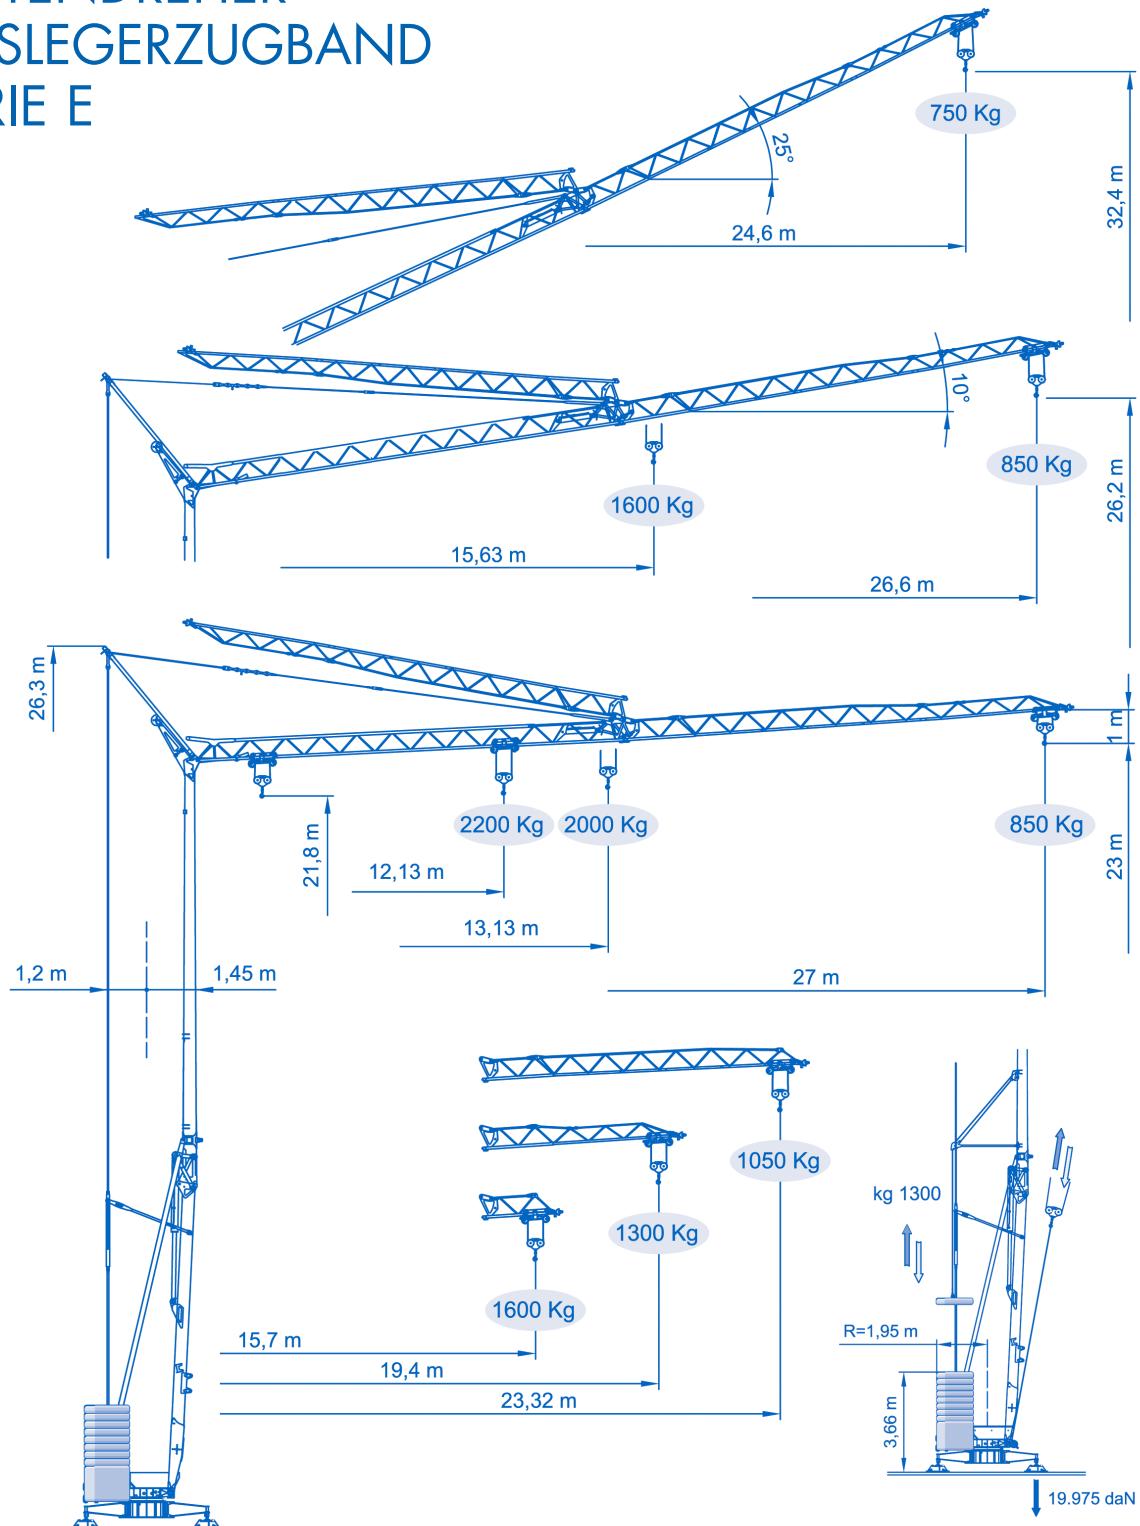

UNTENDREHER AUSLEGERZUGBAND SERIE E

 Kg	2200	2024	1707	1472	1291	1148	1029	932	850
 n	12,13	13	15	17	19	21	23	25	27

	m/min	kg	kw	MONOFASE MONOFASICA MONOPHASEC ONE-PHASE WECHSELSTROM
	5 15 22 42	2200 1750 1000 850	3 4 8	
	m/min		kw	v
	0 - 1		1,5	230 400
	m/min		kw	MAX. POWER
	17,8 28,6 39,3 / 53,5		3	KVA 6